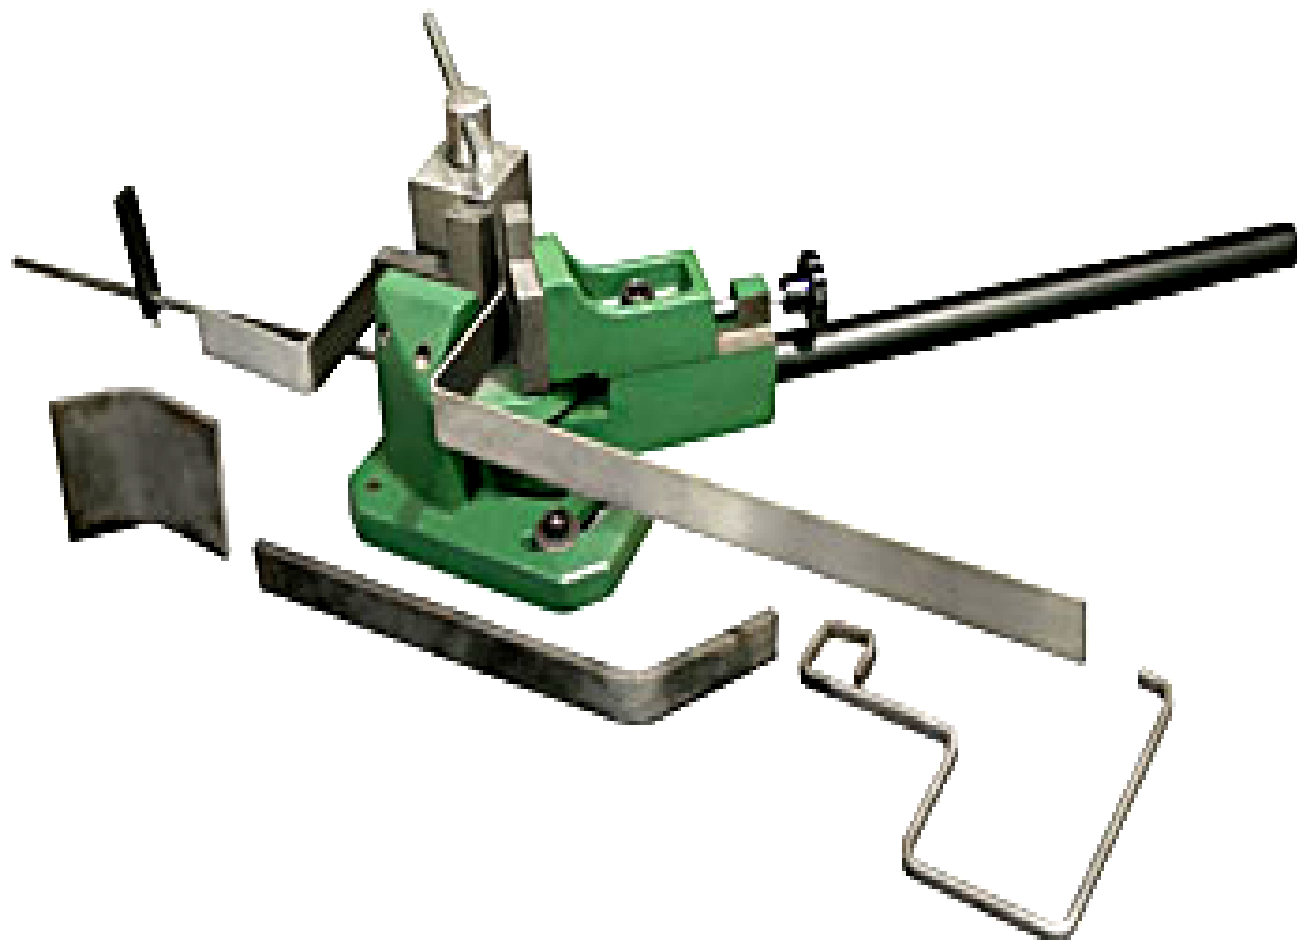

Vinkel- /fladjernsbukker JOLLY PJE

Lille solidt bukkeapparat med hurtig excentrisk fastspænding af emnet, vinkelstop og længdeanslag til bukning af fladjern, rundjern m.m. i vinkler op til ca. 105°.

Bukkekapaciteter:

Rundjern: Ø 22 mm

Firkantjern: 20x20 mm

Fladjern: 100 x 6 mm

Kobber/Blød aluminium: 100x10 mm